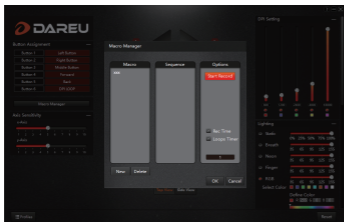

Скачайте драйвер с официального сайта Dareu (www.dareu.com) и установите его.

1

Интерфейс драйвера

2

Интерфейс макросов

6 Русский

A970

Mfgr.: Dongguan Togran Electronics Technology Co., Ltd
Add.: No. 110, Shidan Rd, Shijie Town, Dongguan City,
Guangdong Province, China 523290