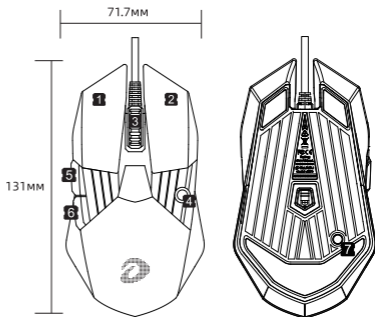

Connection: USB wired

Cable length: 1.8 meters

DPI: 800/1200/2400/4000/18000

Acceleration: 50G

Tracking speed: 400IPS

Report rate: 125/250/500/1000Hz

Lighting: RGB

Weight: 83±5g

Dimension: 131*40.5*72mm

How to use driver

Download driver from Dareu's official website (www.dareu.com) and install it.

1

Driver interface

2

Marco interface

3 English

Описание продукта

Кнопки

- ① Левая кнопка
- ② Правая кнопка
- ③ Колесо прокрутки
- ④ Кнопка DPI
- ⑤ Кнопка вперед
- ⑥ Кнопка назад
- ⑦ Кнопка освещения

Параметры

Подключение: проводное

Длина провода: 1,8 м